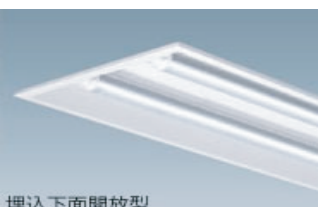

タイプ	色温度	ランプ品番	価格(税別)	カバー仕様	ランプ光束	定格電圧	定格周波数	定格消費電力	口金	サイズ	重量(約)	定格寿命
20形	5,000K	LDFL970N	34,000円	乳白色	1940lm	100V/200V	50Hz/60Hz	26W	G13	W633×D320×H93	3.67kg	40,000時間^{※2}
40形	5,000K	LDFL2000N	47,000円	乳白色	4000lm	100V/200V	50Hz/60Hz	52/50W	G13	W1281×D320×H93	5.36kg	
		LDFL2500N	52,000円		5000lm			66/62W				
110形	5,000K	LDFL4500N	92,000円	乳白色	9000lm	100V/200V	50Hz/60Hz	118/112W	R17d	W2468×D250×H104	9.76kg	
		LDFL5400N	102,000円		10800lm			140/134W				

直付下面開放型

■仕様 [本体] 鋼板 [反射板] 鋼板 [ソケット] 樹脂 [灯数] 2灯

【品番】 ◆20形 / IRLDFL22CL-VT1 ◆40形 / IRLDFL42CL-VT1 ◆20形 / IRLDFL112CL-VT1