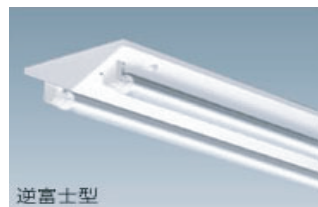

タイプ	色温度	ランプ品番	価格(税別)	カバー仕様	ランプ光束	定格電圧	定格周波数	定格消費電力	口金	サイズ	重量(約)	定格寿命
20形	5,000K	LDFL970N	26,500円	乳白色	1940lm	100V/200V	50Hz/60Hz	26W	G13	W632×D200×H67	1.9kg	40,000時間^{※2}
40形	5,000K	LDFL2000N	38,000円	乳白色	4000lm	100V/200V	50Hz/60Hz	52/50W	G13	W1250×D200×H67	3.34kg	
		LDFL2500N	43,000円		5000lm			66/62W				
110形	5,000K	LDFL4500N	86,000円	乳白色	9000lm	100V/200V	50Hz/60Hz	118/112W	R17d	W2438×D225×H91	7.27kg	
		LDFL5400N	76,000円		10800lm			140/134W				

埋込下面開放型

■仕様 [本体] 鋼板 [反射板] 鋼板 [ソケット] 樹脂 [灯数] 2灯

【品番】 ◆20形 / IRLDFL22UK-VT1 ◆40形 / IRLDFL42UK-VT1 ◆20形 / IRLDFL112UK-VT1